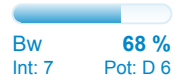

"Soll" (Fortsetzung)

(Bw = Bewusstsein · Int = Intensity · Pot = Potenz)

0. Spirituelle Ebene > Meditation > Spiritualität > Spirituelle Ebene > Ich bin eins mit der göttlichen Liebe.

Spezielle Anwendungen > Ho'oponopono > Bitte verzeihe mir.